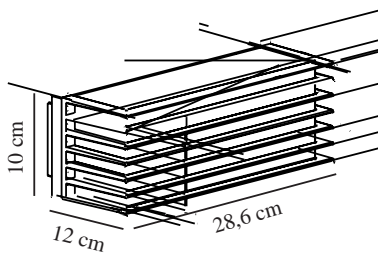

FLUCTUS 28 | WANDLEUCHE | SCHWARZ

2318231003

nordlux®

Spannung (V): 220-240 Volt
IP-Grad: IP44
Maximale Lampenleistung (W):
2x15W
Klasse (Klasse 1, Klasse 2,
Klasse 3): Klasse 1 (Geerdet)
Leuchtmittelsockel: E27
Parallelschaltung: False

Höhe (cm): 10
Breite (cm): 28.6
Länge (cm): 28.6
EAN: 5704924015601
TUN: 2323192
Artikelnummer: 2318231003
Stück pro Hauptkarton: 3

Verkaufsbox Höhe (cm): 14
Verkaufsbox Breite (cm): 30.5
Verkaufsbox Tiefe (cm): 12
Verkaufsbox Volumen m³: 0.0051
Produkt Nettogewicht (kg): 1.18